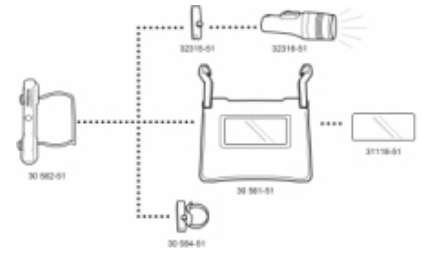

# Divator Schienensystem

---

Das Divator Schienensystem lässt sich schnell und einfach an der Divator Vollgesichtsmaske anbringen, wodurch sich verschiedene Zubehörteile an der Maske befestigen lassen. Es kann z. B. einen Scheibenrahmen für Schweißarbeiten, Taucherlampen, eine Videokamera, Videolampen oder Sonarköpfe tragen.

Da das Zubehör direkt an der Maske angebracht wird, ist der Taucher in der Lage, beide Hände frei zu bewegen. Es werden keine Werkzeuge benötigt, um die Schienenhalterung anzubringen. Zum Anbringen an der Seite der Maske müssen lediglich zwei Muttern per Hand angezogen werden. Unterschiedliches Zubehör kann an einer abnehmbaren Gleitschiene befestigt werden, die auf dem Schienenhalter „entlanggleitet“ und einrastet. Dieses einfache, aber robuste Design ermöglicht es, das Zubehör zu wechseln, ohne die Tauchermaske entfernen zu müssen. Das Zubehör kann unter Wasser ganz einfach hin- und hergeschoben werden, so dass der Taucher das Zubehör so effizient wie möglich nutzen kann.

Der Schienenhalter kann entweder nur an einer Seite der Maske oder auch an beiden Seiten angebracht werden. Mit der Universalhalterung kann jeder Lampen- oder Videokamerakopf befestigt werden. Das Set wird mit zwei Größen von Schlauchklemmen geliefert. Der Scheibenrahmen für Schweißarbeiten kann angebracht werden, wobei immer noch Platz für weiteres Zubehör bleibt.