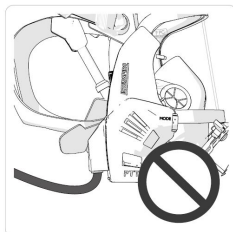

NY!

Ny fästbygel

Spirocomenheter och fästbyglar med skruv har nått End-of-Life.

GAMMAL!

- Nya Spirocomenheter kan inte fästas med den gamla fästbygeln.
- Gamla Spirocomenheter kan fästas med den nya fästbygeln genom att använda en modifierad kort skruv, artikelnummer 460200186.

#Spirocom

Hantering av kabeln

Kabeln måste hanteras varsamt. Den ska inte vridas eller böjas för snävt.

Nya Spirocomenheter har nu förbättrats med ett böjskydd för kabeln se bilden nedan.

#Spirocom