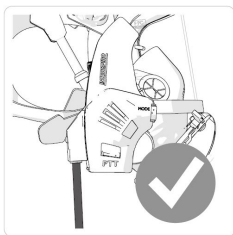

NY!

Ny fästbygel

Spirocomenheter och fästbyglar med skruv har nått End-of-Life.

GAMMAL!

- Nya Spirocomenheter kan inte fästas med den gamla fästbygeln.
- Gamla Spirocomenheter kan fästas med den nya fästbygeln genom att använda en modifierad kort skruv, artikelnummer 460200186.

#Spirocom

Hantering av kabeln

Kabeln måste hanteras varsamt. Den ska inte vridas eller böjas för snävt.

Nya Spirocomenheter har nu förbättrats med ett böjskydd för kabeln se bilden nedan.

#Spirocom